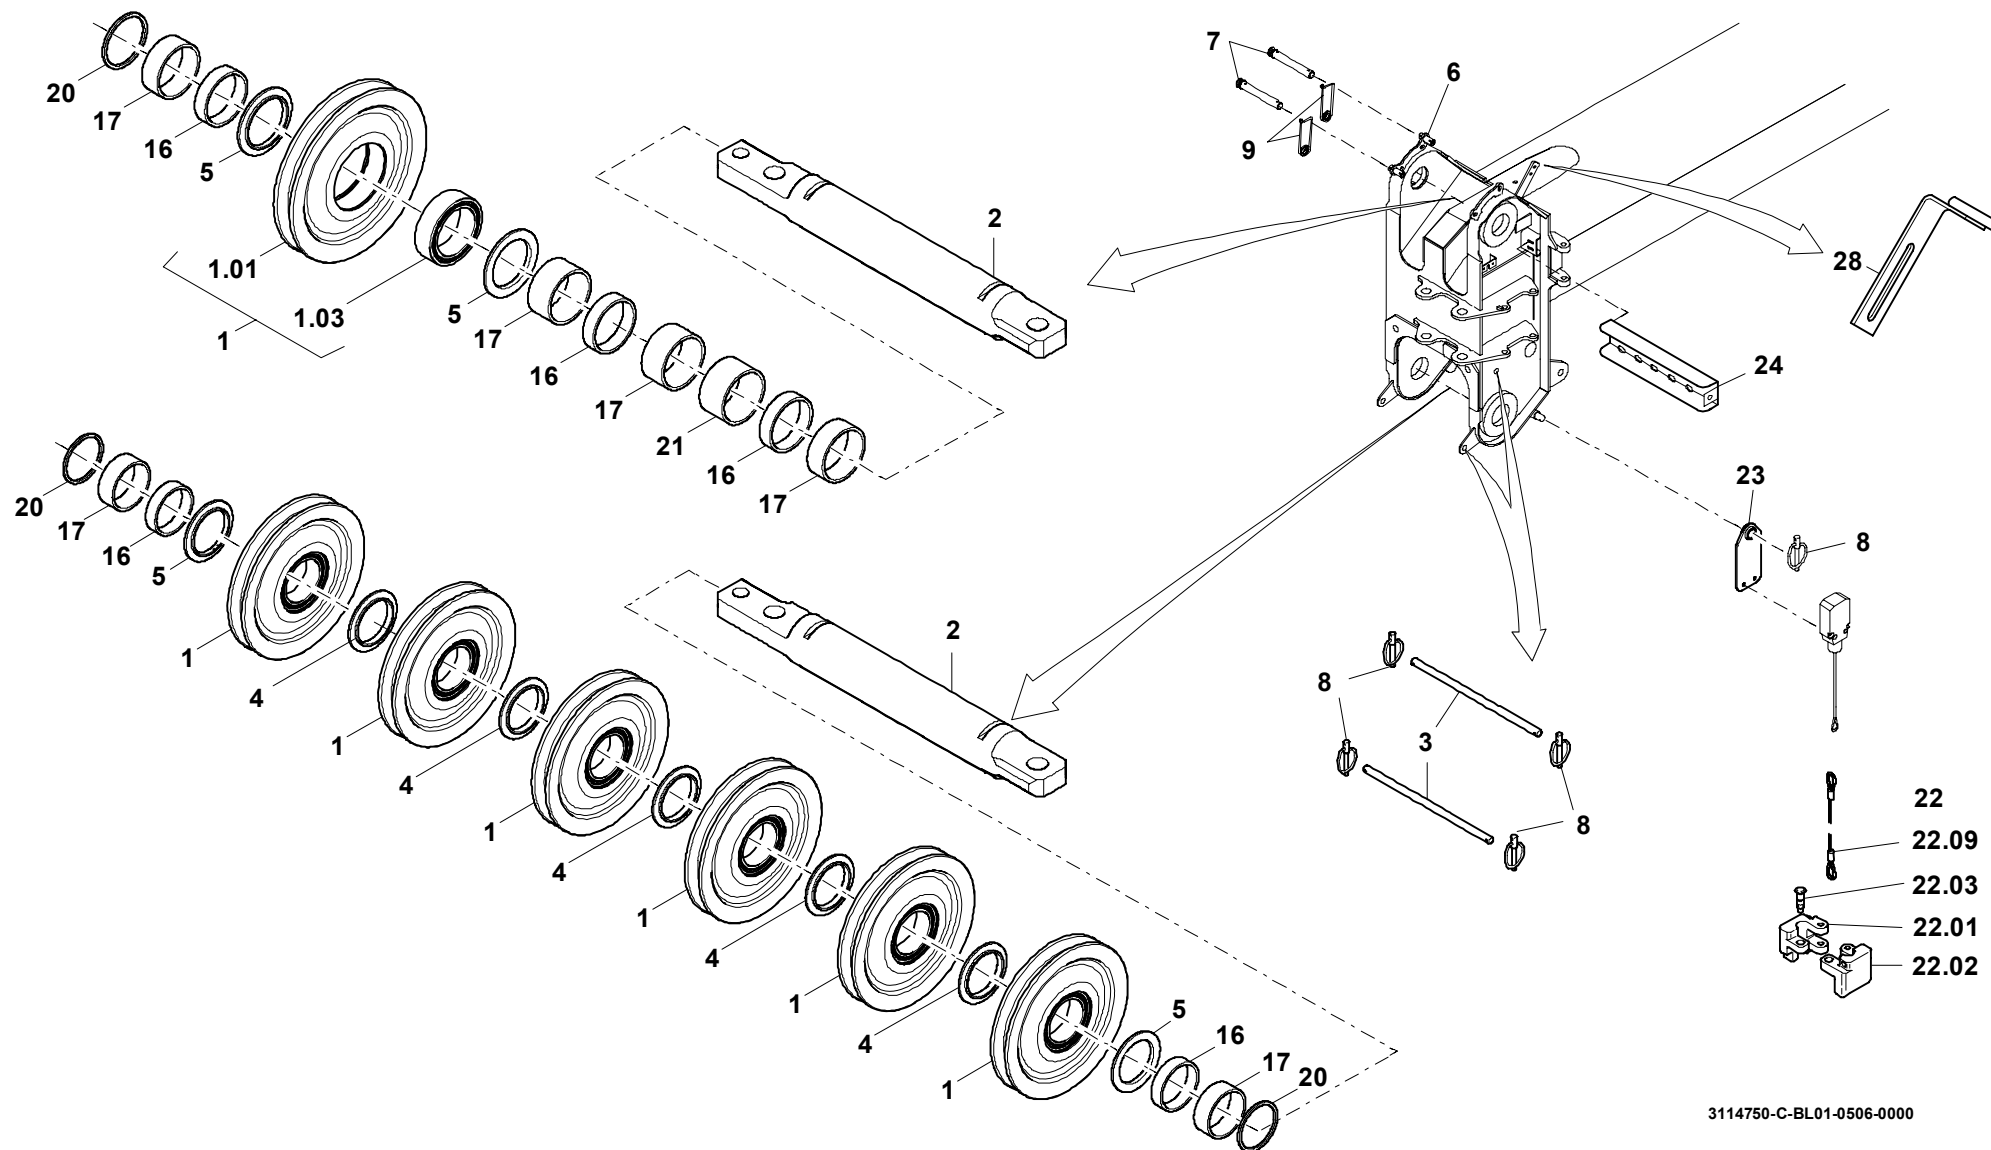

GROVE

EINBAUTEILE TELESKOPTEIL 5
MOUNTING PARTS TELESCOPE SECTION 5

BILDTAFEL
PICTORIAL DISPLAY

GMK 4080

05.06

3114750-ETL C

1/2

G 506

3114750-C-BL01-0506-0000

GROVE

EINBAUTEILE TELESKOPTEIL 5
MOUNTING PARTS TELESCOPE SECTION 5

BILDTADEL
PICTORIAL DISPLAY

GMK 4080

05.06

3114750-ETL C

2/2

G 506